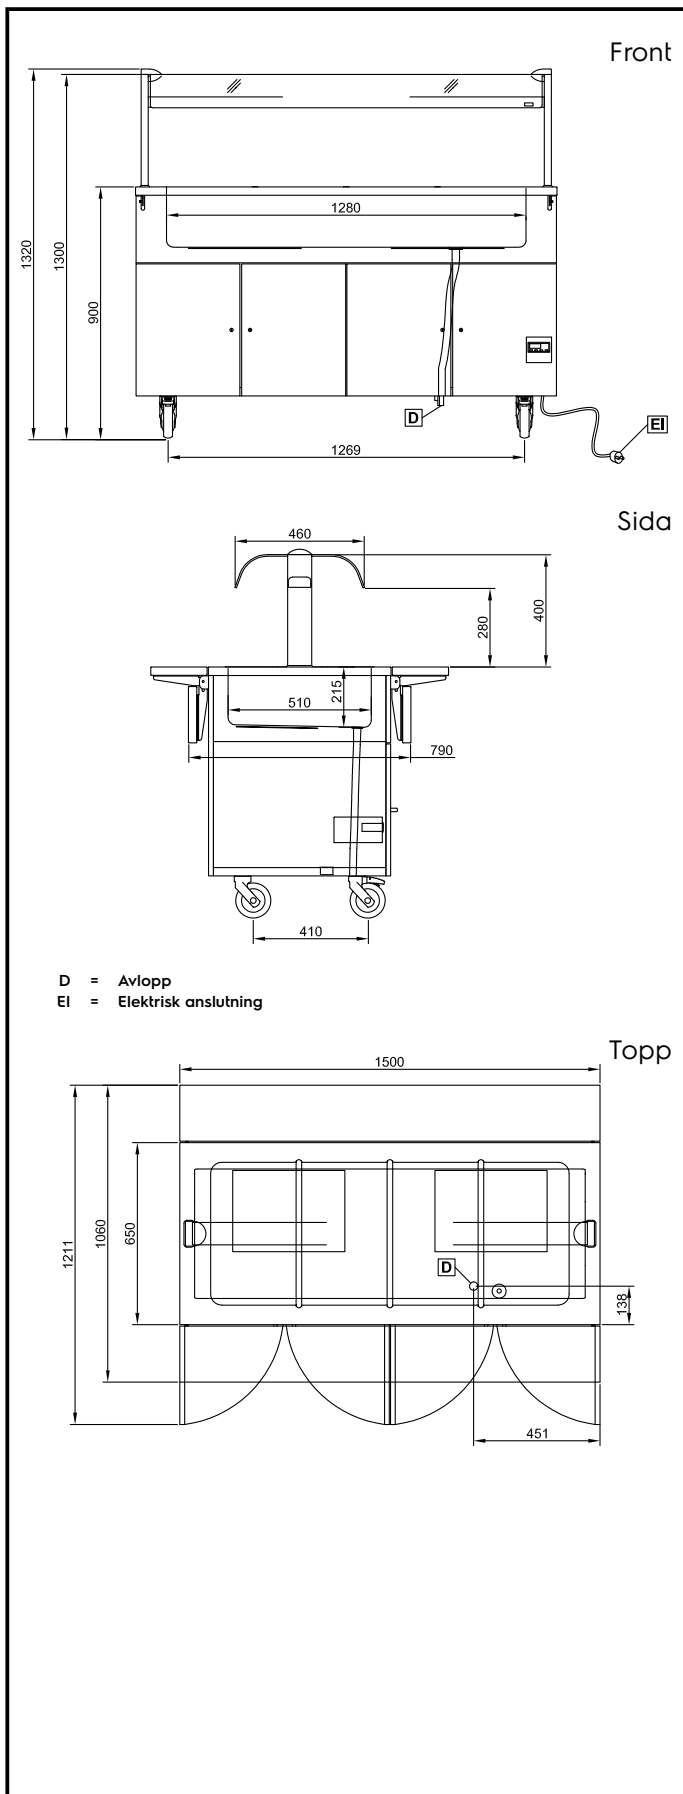

Huvudfunktioner

- Uppfällbara socklar (extra tillbehör) kan monteras för att täcka hjulen eller benen.
- Paneler klädda i boklaminat och gångjärnsförsedda dörrar på operatörssidan.
- Brunn i 304 AISI rostfritt stål med dräneringshål och rör.
- Termostatiskt styrd temperatur +60 till +90 vid omgivningstemperatur enligt HACCP-reglerna.
- Fällbara brickbanor på vardera sida i 304 AISI rostfritt stål.
- Elektroniskt överhettningsskydd.
- Överhylla i härdat glas med infälld belysning.
- Brunnens mått anpassat för 1/1 GN kantiner (2 GN kantiner i modellen med längden 750 mm, 3 GN kantiner i modellen med längden 1125 mm och 4 GN kantiner i modellen med längden 1500 mm) eller olika kombinationer av kantiner, max djup 200 mm.

Elektricitet

Spänning:	230 V/1 ph/50/60 Hz
Effekt, max:	2 kW

Vatten

Storlek vattenavlopp:	1/2"
Dimension avloppsanslutning	1/2"

Viktig information

Yttermått, bredd	1500 mm
Yttermått, djup	1060 mm
Yttermått, höjd	1300 mm
Bänkskiva tjocklek	30 mm
Nettovikt:	100 kg
Brunnstemperatur:	60°/90° C